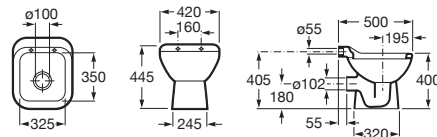

GARDA

Vertedero de porcelana

MEDIDAS

Longitud 420 mm.

Anchura 500 mm.

Altura 445 mm.

COLORES Y ACABADOS

00 Blanco

DIBUJOS TÉCNICOS

CARACTERÍSTICAS

Vertedero de porcelana. Incluye enchufe de unión, rejilla desagüe y juego de fijación.

Conjunto de fijaciones: Incluido

Recomendado para espacios públicos

Tipo de instalación: De pie

Tipo de salida: Horizontal

COMPATIBLE

Fluxor exterior para inodoro
y vertedero Garda, con tubo
de descarga curvo de 1" y
accionamiento palanca

526900610

Garda

Una pieza sobria, sencilla y eficaz, que se integra fácilmente en cada rincón y nos ayuda a hacer más cómodo nuestro día a día. Una solución que apuesta por la durabilidad y la resistencia de un diseño atemporal.