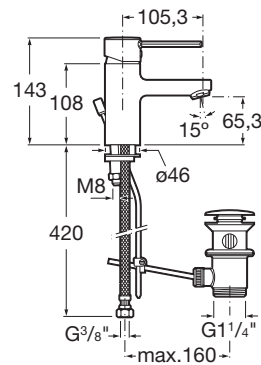

TARGA

Mezclador monomando para lavabo con desagüe automático

DIBUJOS TÉCNICOS

CARACTERÍSTICAS

Mezclador monomando para lavabo con desagüe automático y enlaces de alimentación flexibles

Acabado: Cromado

Desagüe automático

Enlaces de alimentación flexibles incluidos

Lugar de instalación: Lavabo

Posición del tirador: Superior

Tipo de aireador: Integrado

Tipo de desagüe: Desagüe automático

Tipo de grifería: Monomando

Tipo de instalación: De repisa